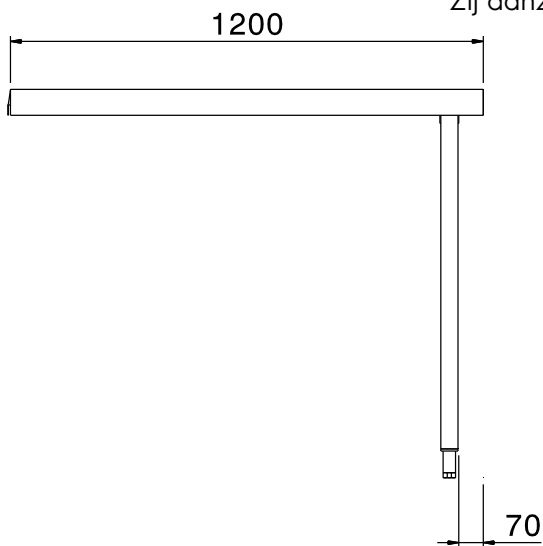

Aan-afvoertafels, kapvaatwassers
Aan-/afvoertafel, 1 pootstel,
1200mm

ITEM # _____

MODEL # _____

NAAM # _____

SIS # _____

AIA # _____

**Belangrijkste Gegevens**

- In onderdelen geleverd en eenvoudig te monteren.
- De verbinding met vaatwasser mogelijk aan de linkerkant, voor- of rechterkant.
- Ontworpen voor transport van 500x500 mm afwasmachine korven.

Constructie

- Roestvrijstalen stelpoten, 50 mm in hoogte verstelbaar, zodat druiwater op de tafel afgevoerd wordt in de afwasmachine.
- Alle oppervlakken glad en gepolijst.
- Poten van 40x40 mm roestvrijstaal AISI304.
- Diepe anti-drup profielen volledig gevouwen met onderkant voor een veilige en eenvoudige reiniging.
- Volledige constructie van roestvrijstaal AISI304.
- Gekoppeld aan één zijde tegen de afwasmachine en geplaatst op een pootstel aan de andere zijde.

Optionele Accessoires

- Onderlegger voor aan-/afvoertafel 1200mm PNC 865352
- Vloerbevestiging voor 2 vierkante poten PNC 865386

Gekeurd: _____

Algemene Gegevens:

Afmetingen, extern, breedte: 865303 (BHHLU12)	1200 mm
Afmetingen, extern, diepte:	600 mm
Afmetingen, extern, hoogte:	910 mm
Gewicht, netto:	12 kg

Front aanzicht

Zij aanzicht

Boven aanzicht