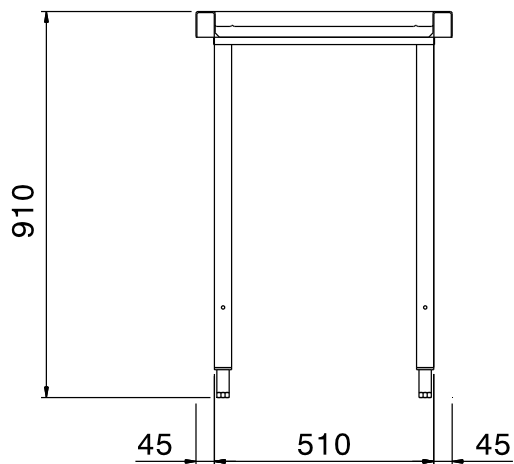

Aan-afvoertafels, kapvaatwassers
Aan-/afvoertafel, 1 pootstel,
1200mm

ITEM # _____

MODEL # _____

NAAM # _____

SIS # _____

AIA # _____

**Belangrijkste Gegevens**

- In onderdelen geleverd en eenvoudig te monteren.
- De verbinding met vaatwasser mogelijk aan de linkerkant, voor- of rechterkant.
- Ontworpen voor transport van 500x500 mm afwasmachine korven.

Constructie

- Roestvrijstalen stelpoten, 50 mm in hoogte verstelbaar, zodat druiwater op de tafel afgevoerd wordt in de afwasmachine.
- Alle oppervlakken glad en gepolijst.
- Poten van 40x40 mm roestvrijstaal AISI304.
- Diepe anti-drup profielen volledig gevouwen met onderkant voor een veilige en eenvoudige reiniging.
- Volledige constructie van roestvrijstaal AISI304.
- Gekoppeld aan één zijde tegen de afwasmachine en geplaatst op een pootstel aan de andere zijde.

Optionele Accessoires

- Onderlegger voor aan-/afvoertafel 1200mm PNC 865352
- Vloerbevestiging voor 2 vierkante poten PNC 865386

Gekeurd: _____

Algemene Gegevens:

Afmetingen, extern, breedte: 865303 (BHHLU12)	1200 mm
Afmetingen, extern, diepte:	600 mm
Afmetingen, extern, hoogte:	910 mm
Gewicht, netto:	12 kg

Front aanzicht

Zij aanzicht

Boven aanzicht